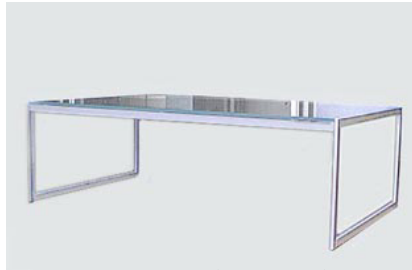

CT-1 クロームフレームオークセンターテーブル
W102 D60 H30.5 9-0

CT-2 クロームフレームウォールナットセンターテーブル
W102 D60 H30.5 9-0

CT-3 白木2段ガラストップセンターテーブル
W120 D70 H35 6-0

CT-4 アルテラ/センターテーブル(フロストガラス)
W120 D70 H38.5 15-0

CT-5 マルチローテーブル(白トップ)2台
W80 D57 H25 13-0 X2

CT-6 ウォールナットステン脚ローテーブル
W160 D40 H27.5 16-0

CT-7 白/クロームフレームセンターテーブル
91角 H40 10-0

CT-8 プライウッドセンターテーブル
W105 D55 H35 7-0

CT-9 アルミ脚ベンチテーブル(オーク)
W120 D40 H44.5 14-0
天板ウォールナット色と取替可

CT-10 チークスラットテーブル
W113 D36 H37.5 10-0

CT-11 サンドイッチセンターテーブル
W90 D90 H30.5 7-0

CT-12 サークラスローテーブル
W90 D55 H40 14-0

CT-13 楕円ガラスセンターテーブル
W120 D65 H35 12-0

CT-14 アルミ脚ガラスセンターテーブル
W118 D58 H38 10-0

CT-15 フクラセンターテーブル 10-0
W80 D80 H38.5 (天板のみ7-0 脚7-0)

CT-16 楕円チーク斜りヒンジテーブル
W122 D65.5 H42 13-0