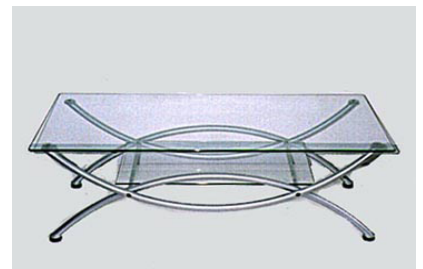

CT-6 ウォールナットステン脚ローテーブル
W160 D40 H27.5 16-0

CT-7 白/クロームフレームセンターテーブル
91角 H40 10-0

CT-8 プライウッドセンターテーブル
W105 D55 H35 7-0

CT-9 アルミ脚ベンチテーブル(オーク)
W120 D40 H44.5 14-0
天板ウォールナット色と取替可

CT-10 チークスラットテーブル
W113 D36 H37.5 10-0

CT-11 サンドイッチセンターテーブル
W90 D90 H30.5 7-0

CT-12 サークラスローテーブル
W90 D55 H40 14-0

CT-13 楕円ガラスセンターテーブル
W120 D65 H35 12-0

CT-14 アルミ脚ガラスセンターテーブル
W118 D58 H38 10-0

CT-15 フクラセンターテーブル 10-0
W80 D80 H38.5 (天板のみ7-0 脚7-0)

CT-16 楕円チーク斜りヒンジテーブル
W122 D65.5 H42 13-0