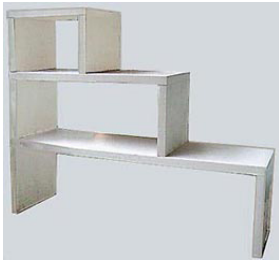

CS-15 ホワイトウォッシュサイド
テーブル
W39 D33 H63 3-5

CS-16 アーコルトローシェルフ
W91 D33 H71 14-0

CS-17 ホワイトウォッシュミニ
キャビネット
W41 D29 H75 2-5

CS-18 ホワイトウォッシュミニチェスト
W50 D37 H70 3-5

CS-19 ウォールナットカウンターシェルフ
W119.5 D35 H90 20-0

CS-20 デュクシェルフ3段
W90 D35 H121 13-0

CS-21 アナログユニット棚
(大3) W77 D35 H38.5 6-0
(小4) 38.5角 4-0

CS-22 ホワイトウッド棚エレクター (2台)
W120 D35 H101 15-0 X2

CS-23 フライウット TWOボックス
シェルフ (高) W120 D34.5 H173 19-0

CS-24 フライウット TWOボックス
シェルフ (低) W120 D29 H88 19-0

CS-25 ホワイトウォッシュベストシェルフセット 7-0
 (大) W115D35H36
 (中) W75D35H31.5 (小) W40H27

CS-26 プームユニットシェルフ4ケセット(白) 7-0
 CS-27 プームユニットシェルフ4ケセット(黒) 7-0
 (大) W55D35H40 (中) W49D29H34
 (小) W43D23H28 (特小)W37D17H22

CS-28 ステンレスツールキャビネット
 W67.6 D45 H49 6-0

CS-29 ワイズシェルフ
 W90 H179 19-0

CS-30 オービットシェルフ(ガラス)
 W52 D36 H105 6-0