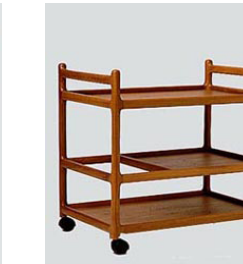

W-7 白木丸ワゴン  
裏面黒使い  
50φ H55 6-5

W-8 茶丸ワゴン  
50φ H62 10-0

W-9 オークワゴン  
W48 D72 H60 14-0

W-10 アルミ色イックスフレームワゴン  
W73 D40.5 H72 4-0

W-11 60°ワゴン  
W73 D42 H79 5-5

W-12 倒置三段ワゴン  
W59 D32.5 H67 4-5

W-13 チーズワゴン  
W70 D45 H68 18-0

W-14 2Wayテーブルワゴン  
W55 D66 H69 16-0

W-15 折り込みワゴン  
W45 D67 H74 5-0

W-16 白ガ-テンワゴン  
W66 D90 H80 11-0