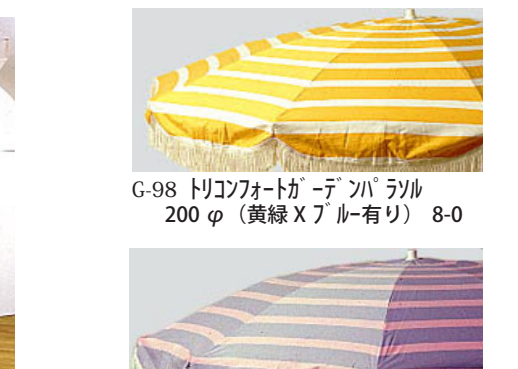

G-91 イクスファ-モ-ブル 60φ H73
G-92 イクスファ-モチェア 3脚
W40 D51 H90 SH45

G-93 白ガ-テンワゴン
W66 D90 H80 11-0

G-94 ハ-ベ キュ-ゴン
H92 6-0

G-99 トリコソフトガ-テンパ-ラソル
200φ (ピンク X 薄いブル-) 8-0

G-98 トリコソフトガ-テンパ-ラソル
200φ (黄緑 X ブル-有り) 8-0