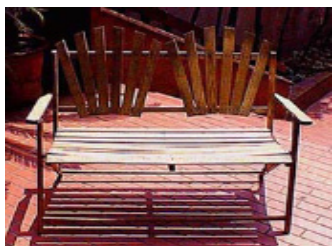

G-49 オリジナルスノテーブル (白) W120 D39 H70 14-0