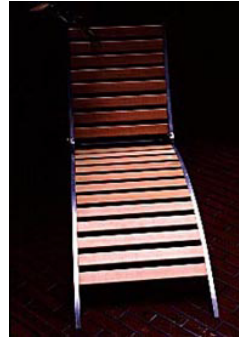

G-61 ロング チェア W50 D114 H104 30-0

G-62 キーパ チェア W61 D87 H76 14-0

G-63 チークキーパ チェア W59 D80 H75 SH38 18-0

G-64 木製テ ッキチア W81 D98 H80 SH35.5 25-0

G-65 折畳みテ ッキチア W57 D145 H92 15-0

G-66 ネット チューンテ ッキチア W60 D200 H70 17-0