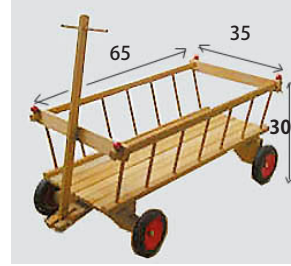

K-20 白木 & 白オ-フ-ンシ-ル
W100 D30 H98 9-5

K-21 ビ-ンテ-スク W121 D55 H74 8-0
K-22 ビ-ンサイド-ワ-ゴン W38 D42 H60 4-0

K-23 子供用プレイセ-ト-テーブル 18-0
W120 D83 H40
小物単品貸出し可

K-26 キ-ズサーフボ-ド
W50 H149 6-5

K-27 子供用コートハンガ-
H137 1-2

K-24 ロ-ドマ-プ 140 X 133 1-2

K-25 子供用ベンチ
W80 D30 H61 SH35 4-0

K-28 三輪車 H52
3-5

K-29 ラジ オライヤ-レトロ三輪車 2-5

K-30 木馬 (白) W86 H54 4-5

K-31 木馬 (白木) W86 H54 4-5

K-32 白木ライクアパイク W88 H55

K-33 ウッド ハンド カート H43
4-8

K-34 ハンドウッド 乗物 MAX H37
3-6