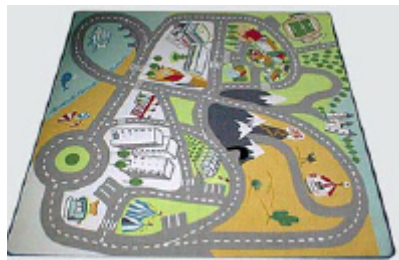

K-20 白木 & 白オ-フ-ンシ-ル
W100 D30 H98 9-5

K-21 ビ-ンテ-スク W121 D55 H74 8-0
K-22 ビ-ンサイド-ワ-ゴン W38 D42 H60 4-0

K-23 子供用プレイセ-ト-テーブル 18-0
W120 D83 H40
小物単品貸出し可

K-26 キ-ズサーフボ-ド
W50 H149 6-5

K-27 子供用コートハンガ-
H137 1-2

K-24 ロ-ドマ-プ 140 X 133 1-2