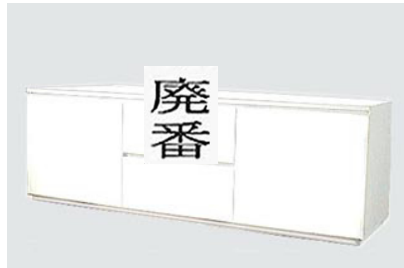

L-1 ホワイトレノロボード (木目あり) 18-0  
W180 D45 H40

L-2 黒2段ローボード  
(A) ショート W50.5 D40 H36 7-0  
(B) ロング W100 D40 H36 9-0

L-3 ウォールナットクロム脚ロボード 24-0  
W150 D43 H53

L-4 エットロボード 24-0  
W152 D43 H54

L-5 ピュアホワイトロボード 13-0  
W150 D44 H50.5