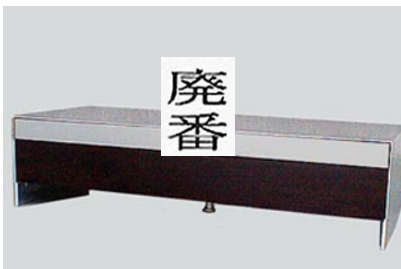

L-9 オークロボード 12-0
W140 D40 H44

L-12 アルミ&ウォールナットロボード 34-0
W145 D55 H36