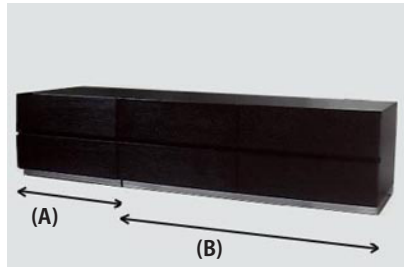

L-1 ホワイトレノロボード (木目あり) 18-0  
W180 D45 H40

L-2 黒2段ローボード  
(A) ショート W50.5 D40 H36 7-0  
(B) ロング W100 D40 H36 9-0

L-3 ウォールナットクロム脚ロボード 24-0  
W150 D43 H53

L-4 エットロボード 24-0  
W152 D43 H54

L-5 ピュアホワイトロボード 13-0  
W150 D44 H50.5

L-6 チークロボード 12-0  
W120 D42 H58

L-7 カストロボード 12-0  
W135 D45 H50

L-8 チェリー/ホワイトロボード (表側) 21-0  
W163 D43 H53.5

チェリー/ホワイトロボード (裏側) 21-0  
W163 D43 H56

L-9 オークロボード 12-0  
W140 D40 H44

L-10 オークリビングラック 12-0  
W130 D25 H107