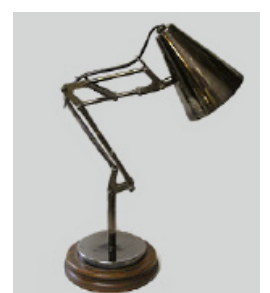

マリナス コートスタンド 11-0
H162 SH43 37 φ

アンティーク調メカニカルスタンド
H38 4-0