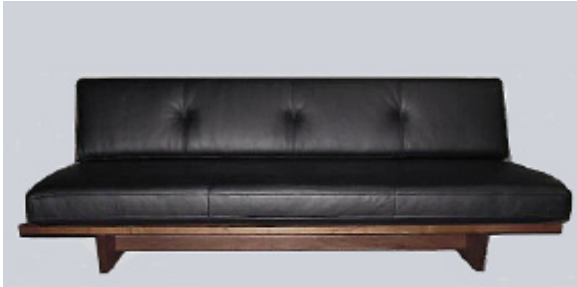

コーデ コーデ 10ソファ (カーキ色)  
W168 D82 H70 SH41 30-0

アイアンフレームラブソファ W158 D77 H74 SH40  
(シートダレーカブラウン アームカット ブラウン) 26-0

アイアンフレームパーソナルソファ  
W79 D77 H77 SH41 15-0

モアレスソファ (黒革、本体ウォールナット)  
W180 D78 H66 SH33 56-0

ピロッタラウンジチェア (オットマン付)  
W63.5 D78 H77 SH38 45-0  
オットマン W63 D48 H38 20-0

チルトオットマン (ライトグレー)  
W91 D72 H39 7-0

ミニームソファ 12-5  
W61 D65 H54 SH30

CH25 イージーチェアオイルフィニッシュ  
W71 D73 H73 SH35 62-0

Yチェア (ホワイト) 4脚 17-0 x 4  
W55 D51 H73 SH43

TIO イージーチェア (白) 2脚  
W60 D67.5 H66.5 SH30 12-0

オークノルディックラインチェア (グリーン)  
W45 D49 H77 SH44 4-0

オークラウンドバックチェア (グリーン)  
W53 D56 H75 SH44 4-0

オークノルディックラインチェア (ベージュ)  
W45 D49 H77 SH44 4-0

オークラウンドバックチェア (ベージュ)  
W53 D56 H75 SH44 4-0

サイボーグチェア (白/竹)  
W58 D53 H73 SH44 12-0

アカポロロッキングチェア (ホワイト)  
W76.5 D75 H73 SH38 9-0