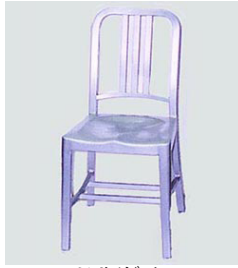

SC-57 ハルチェア 4脚
W40 D45 H83 SH45
8-0 X4

SC-62 アルミサイト® チェア
(イメコチェア) 4脚
W40 D45 H87 SH46 4-5 X4