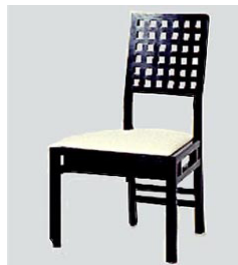

SC-38 チムラチェア 2脚
W40 D48 H89 SH45
13-0 X2

SC-43 カンテイハウスサイドチェア
2脚
W52 D47 H90 SH40 10-0 X2