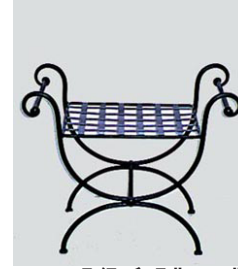

SC-69 メタリカ RK2 チェア 3脚  
W39 D46 H86 SH44 8-0 X3

SC-70 メタリカ RK5 チェア 2脚  
W36 D46 H90 SH45 9-0 X2

SC-71 メタリカアームチェア 2脚  
W46 D51 H87 SH44 6-0 X2

SC-72 スモールアームチェア  
H62 9-5

SC-73 セブンチェア (ピンク)  
他カラーグリーン有  
W46 D48 H79 SH45 6-0

SC-74 セブンチェア  
(ベビーミントグリーン) 6-0  
W46 D48 H79 SH45

SC-75 スレンダ<sup>®</sup> ハイチェア  
4脚 4-0 X4  
W40 D50 H82 SH45

SC-76 セコタ<sup>®</sup> チェア  
W56 D52 H72 12-0

SC-77 アイアンチェア "ローマ"  
W76 D40 H61 SH46  
7-0

SC-78 黒/金アイアンチェア 2脚  
W57 D38 H94 SH45  
9-0 X2