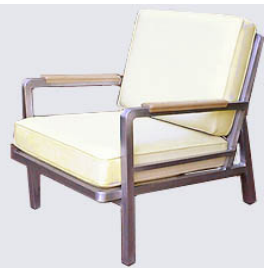

SF-9 ナップソファー (パープル)
W180 D80 H65 SH38

45-0

SF-10 T&S ウォールナットフレームラブソファ-
W150 D80 H75 SH40

36-0

SF-11 ソフィーソファ- (レッド)
W60 D75 H79 SH40

8-0

SF-12 ソフィーソファ- (グリーン)
W60 D75 H79 SH40

8-0

SF-13 コルビジエラブソファ- LC2(ホワイト)
W130 D70 H67 SH42

39-0

SF-14 コルビジエラブソファ- LC2(ブラック)
W130 D70 H67 SH42

36-0

SF-15 コルビジエシングルソファ- 2脚
W77 D71 H66 SH43.5

15-0 X2

SF-16 アルミフレームラブソファ- (ベージュ)
W124 D83 H81 SH40

36-0

SF-17 アルミフレームシングルソファ-
(ベージュ)
W66 D80 H83 SH43

22-0

SF-18 アルミフレームラブソファ- (オレンジ)
W124 D83 H81 SH40

36-0

SF-19 アルミフレームシングルソファ-
(オレンジ)
W66 D80 H83 SH43

20-0

SF-20 トラートソファ- 2脚
W69 D77 H71 SH39
11-0 X2

SF-21 クラブチア (茶革)
W82 D83 H80 SH40
46-0