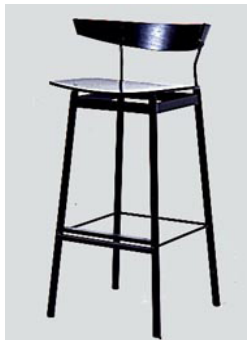

S-13 シリアフレスstuhl
W41 D35 H77 16-0

S-14 メッシュstuhl
W38 D40 H80 10-0

S-15 ニータstuhl 2脚
28 φ H76 5-0 X2

S-16 スリーカラーstuhl
H80 10-0

S-17 MCstuhl 3脚
W41 D39 H94 SH75
12-0 X3

S-18 ルンバースtuul
SH75 6-0

S-19 TOKYOstuhl 2脚
W43 D39 H88 SH71
6-0 X2

S-20 プレハンスstuhl
W39 D45 H85 SH74
5-5

S-21 クロム&白木stuhl
(大) 2脚
28 φ H76 5-0 X2

S-22 クロム&白木stuhl
(小) 28 φ H60
2-0

S-23 CANTINA ハイstuhl
27 φ H76 4-0

S-24 オービットstuhl 2脚
W38 D38 H83 SH77
4-0 X2

S-25 木製ハイstuhl
H70 1-5