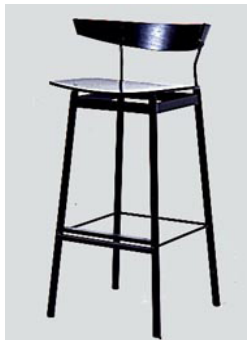

S-13 シリアフレスstuhl
W41 D35 H77 16-0

S-14 メッシュstuhl
W38 D40 H80 10-0

S-15 ニータstuhl 2脚
28 φ H76 5-0 X2

S-16 スリーカラーstuhl
H80 10-0

S-17 MCstuhl 3脚
W41 D39 H94 SH75
12-0 X3

S-18 ルンバースtuul
SH75 6-0

S-19 TOKYOstuhl 2脚
W43 D39 H88 SH71
6-0 X2

S-20 フレッシュstuhl
W39 D45 H85 SH74
5-5

S-21 クロム&白木stuhl
(大) 2脚
28 φ H76 5-0 X2

S-22 クロム&白木stuhl
(小) 28 φ H60
2-0

S-23 CANTINA ハイstuhl
27 φ H76 4-0

S-24 オービットstuhl 2脚
W38 D38 H83 SH77
4-0 X2

S-25 木製ハイstuhl
H70 1-5