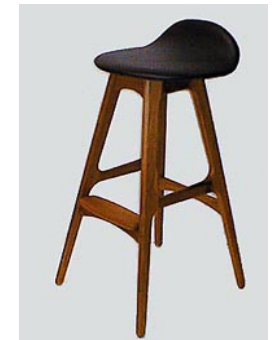

S-13 シリアフレスstuhl
W41 D35 H77 16-0

S-14 メッシュstuhl
W38 D40 H80 10-0

S-15 ニータstuhl 2脚
28 φ H76 5-0 X2

S-16 スリーカラーstuhl
H80 10-0

S-17 MCstuhl 3脚
W41 D39 H94 SH75
12-0 X3

S-18 ルンバースtuul
SH75 6-0

S-19 TOKYOstuhl 2脚
W43 D39 H88 SH71
6-0 X2

S-20 フレッシュstuhl
W39 D45 H85 SH74
5-5

S-21 クロム&白木stuhl
(大) 2脚
28 φ H76 5-0 X2

S-22 クロム&白木stuhl
(小) 28 φ H60
2-0

S-23 CANTINA ハイstuhl
27 φ H76 4-0

S-24 オービットstuhl 2脚
W38 D38 H83 SH77
4-0 X2

S-25 木製ハイstuhl
H70 1-5